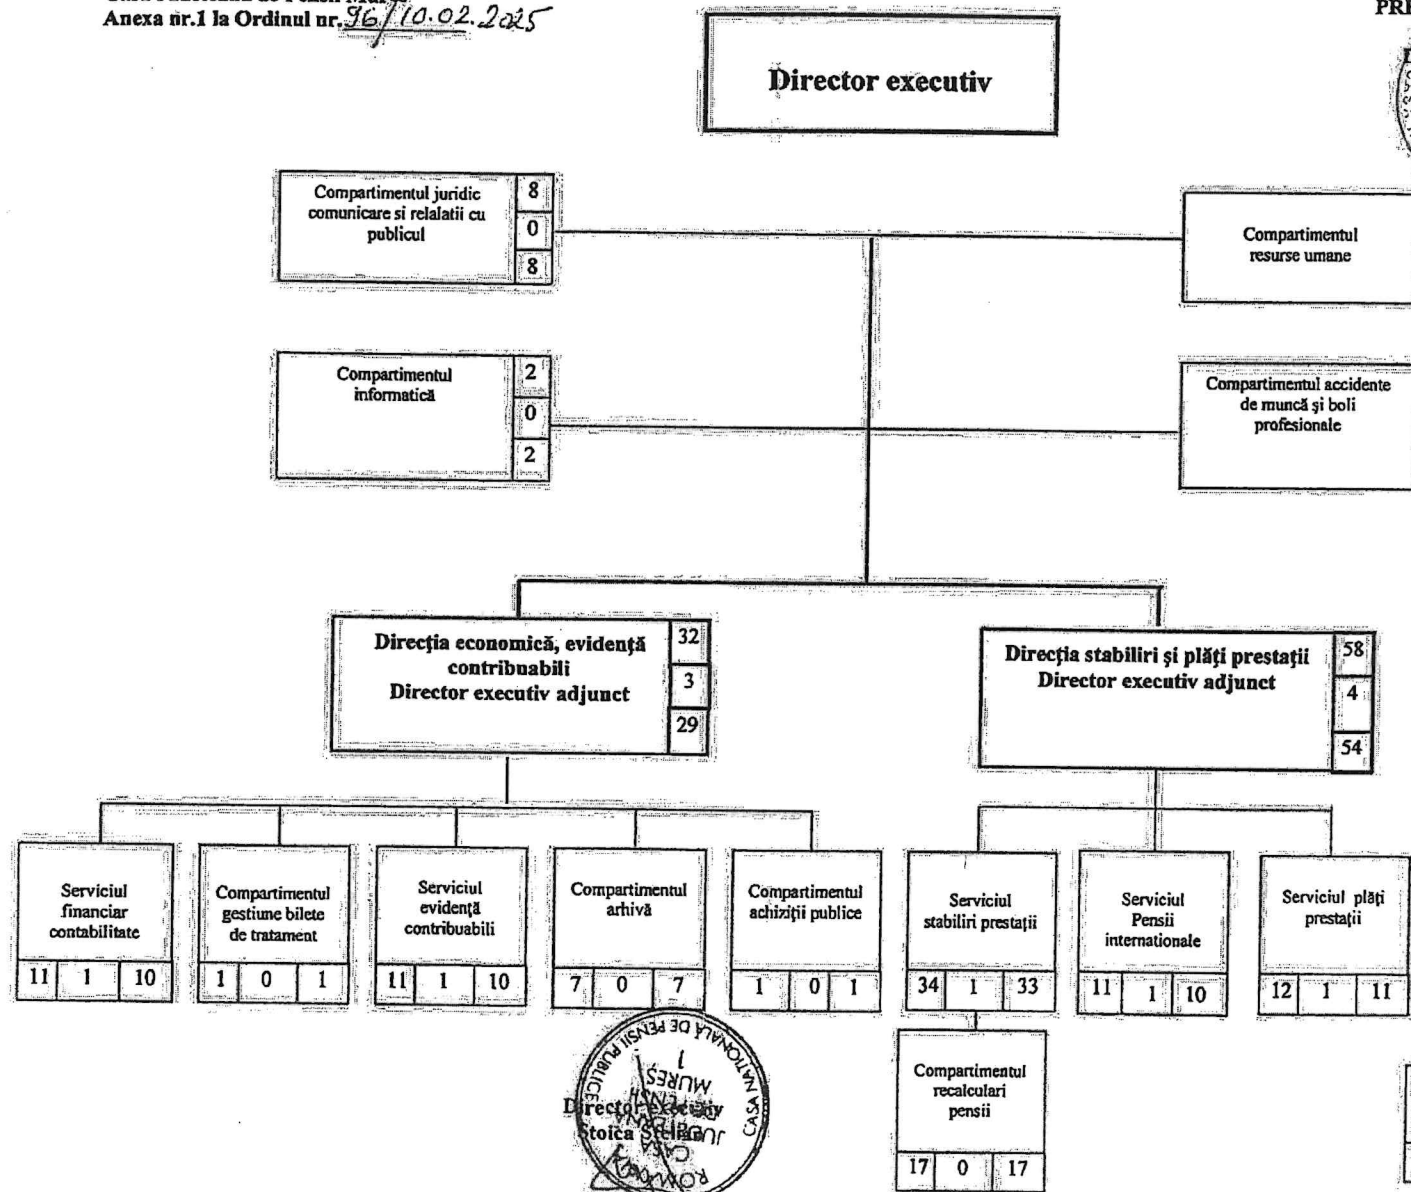

Structura organizatorică
 Casa Județeană de Pensii Mureș
 Anexa nr.1 la Ordinul nr. 96/10.02.2025

LEGENDA

Total posturi	din care:	
	conducere	executie
104	8	96